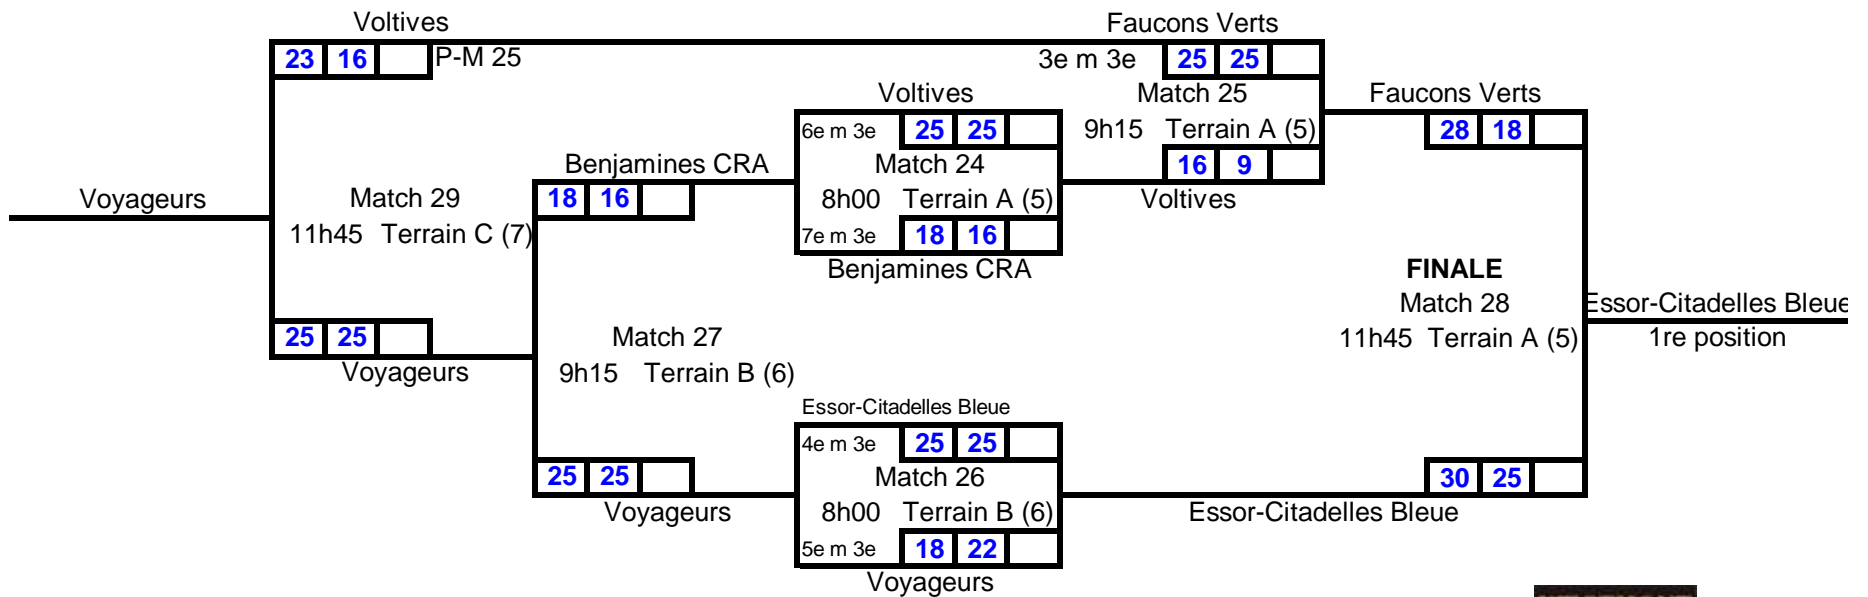

# Festival Interprovincial

14 ans et moins

**Gatineau**

30-31 mars 2018

*en date du 9 mars 2018*

## Féminin division 1 section 2

3e m 3e à 7e m 3e = 3e meilleur 3e du groupe L, M, N, O P au 7e meilleur 3e du groupe L, M, N, O P.

**Festival interprovincial**

14 ans et moins

**Gatineau**

30-31 mars 2018