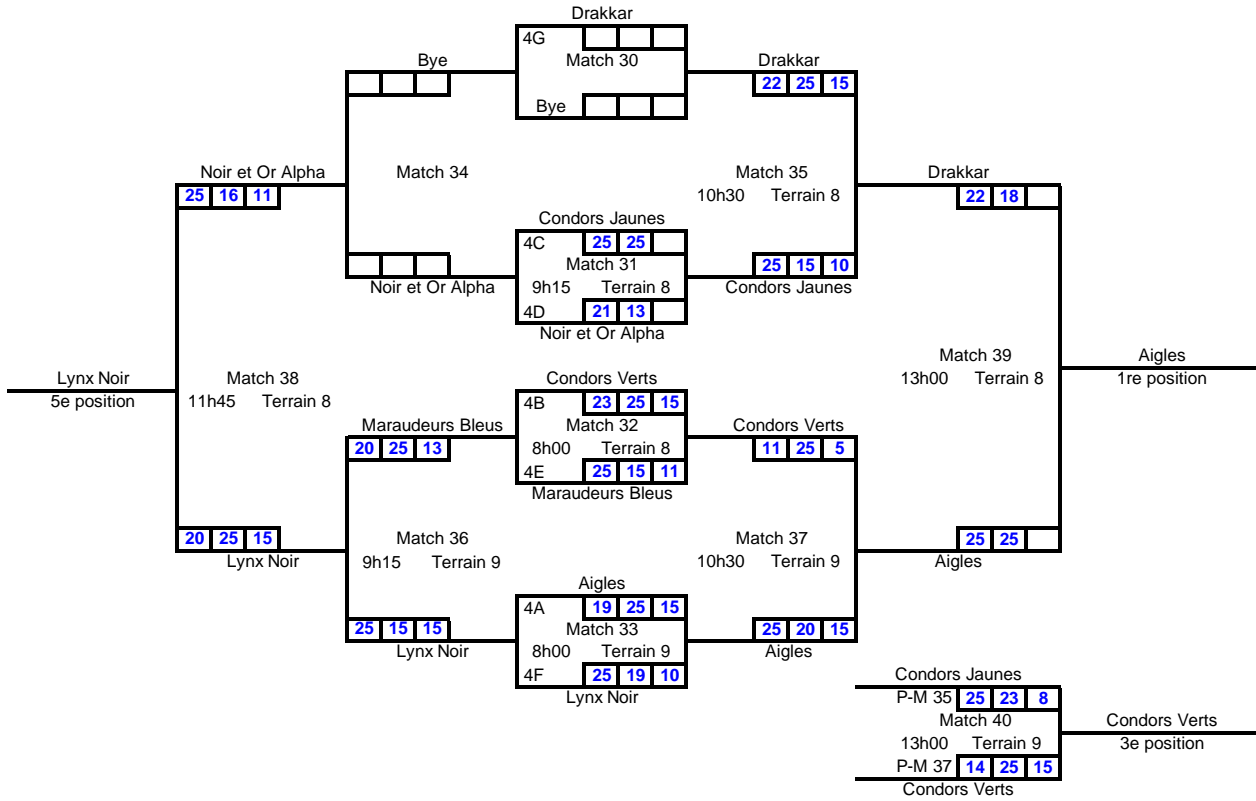

## Féminin division 1 section 2

3e m 3e à 7e m 3e = 3e meilleur 3e du groupe L, M, N, O P au 7e meilleur 3e du groupe L, M, N, O P.

**Festival interprovincial**

14 ans et moins

**Gatineau**

30-31 mars 2018

*en date du 9 mars 2018*

*Féminin division 1 section 3*

**Festival Volleyball Québec**  
**Gatineau**  
**30-31 mars 2018**  
**14 ans et moins féminin division 2**

**Groupe L**

EQUIPES		1	2	3	4	MG	MP	SG	SP	PP	PC	SG/SP	PP/PC	RG
1	Attaques noir de la mauricie		23 25 25 22 15 10	25 20 25 14	25 20 25 6	3		6	1	163	117	6	1,393162	1
2	Clamik del'assomption	25 23 22 25 10 15		25 23 25 18	25 14 25 9	2	1	5	2	157	127	2,5	1,23622	2
3	Phénix-griffons de l'outaouais	20 25 14 25	23 25 18 25		25 13 25 19	1	2	2	4	125	132	0,5	0,94697	3
4	Altius blanc de laval	20 25 6 25	14 25 9 25	13 25 19 25			3		6	81	150		0,54	4