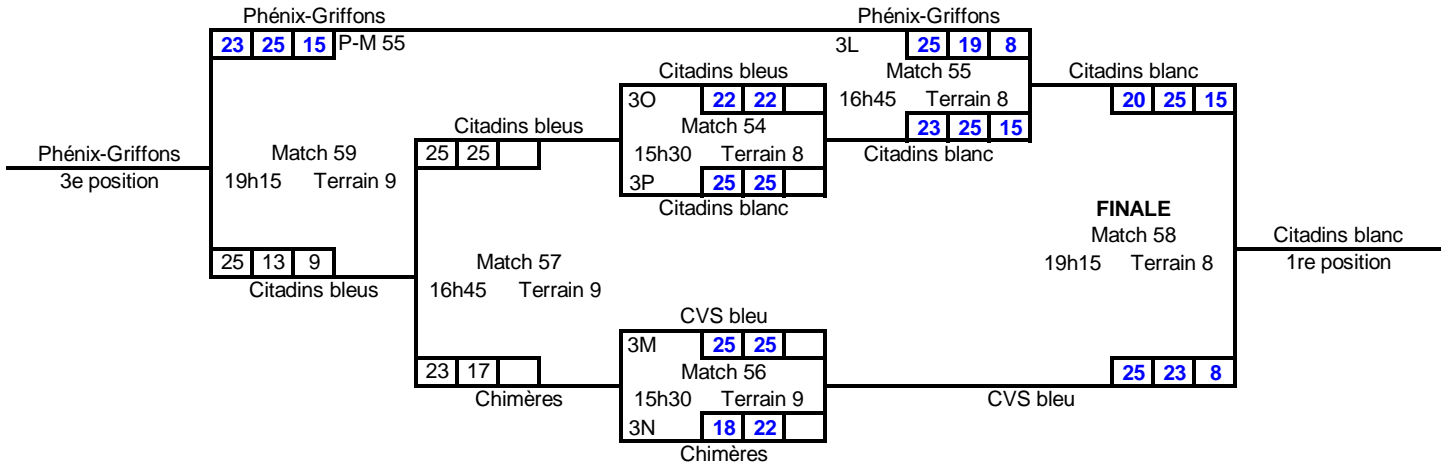

## Féminin division 2 - section 1

# Festival Interprovincial

14 ans et moins

**Gatineau**

30-31 mars 2018

*en date du 9 mars 2018*

## Féminin division 2 section 2

## Féminin division 2 section 3

Québec

**MIKASA**  
CANADA

**Mizuno**  
**Volvox Sport**

WESTMONT  
**W**  
HOSPITALITY  
GROUP

**Festival Volleyball Québec**  
**Gatineau**  
**30-31 mars 2018**  
**14 ans et moins masculin division 1**