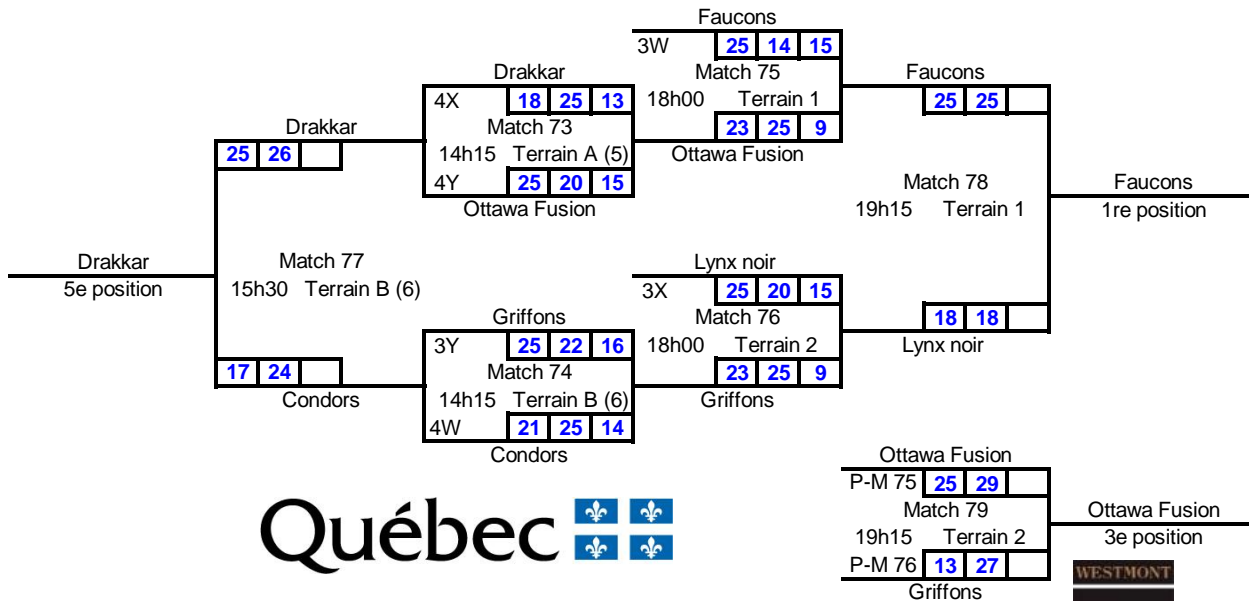

Masculin division 1 section 2