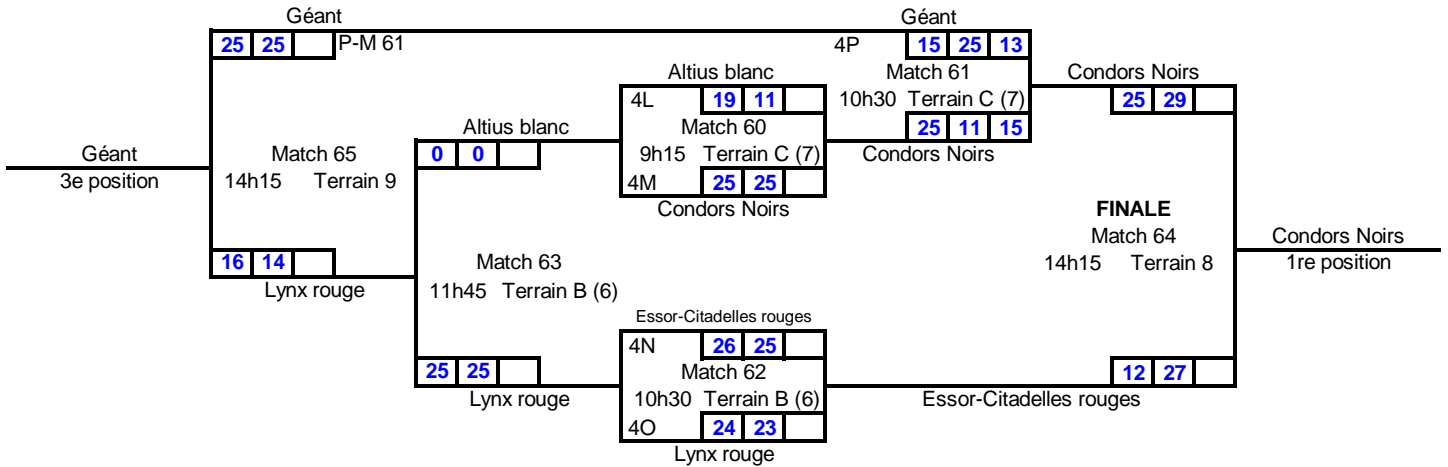

## Féminin division 2 - section 1

# Festival Interprovincial

14 ans et moins

**Gatineau**

30-31 mars 2018

*en date du 9 mars 2018*

## Féminin division 2 section 2

## Féminin division 2 section 3

Québec

**MIKASA**  
CANADA

**Mizuno**  
**Volvox Sport**

WESTMONT  
**W**  
HOSPITALITY  
GROUP

**Festival Volleyball Québec**  
**Gatineau**  
**30-31 mars 2018**  
**14 ans et moins masculin division 1**