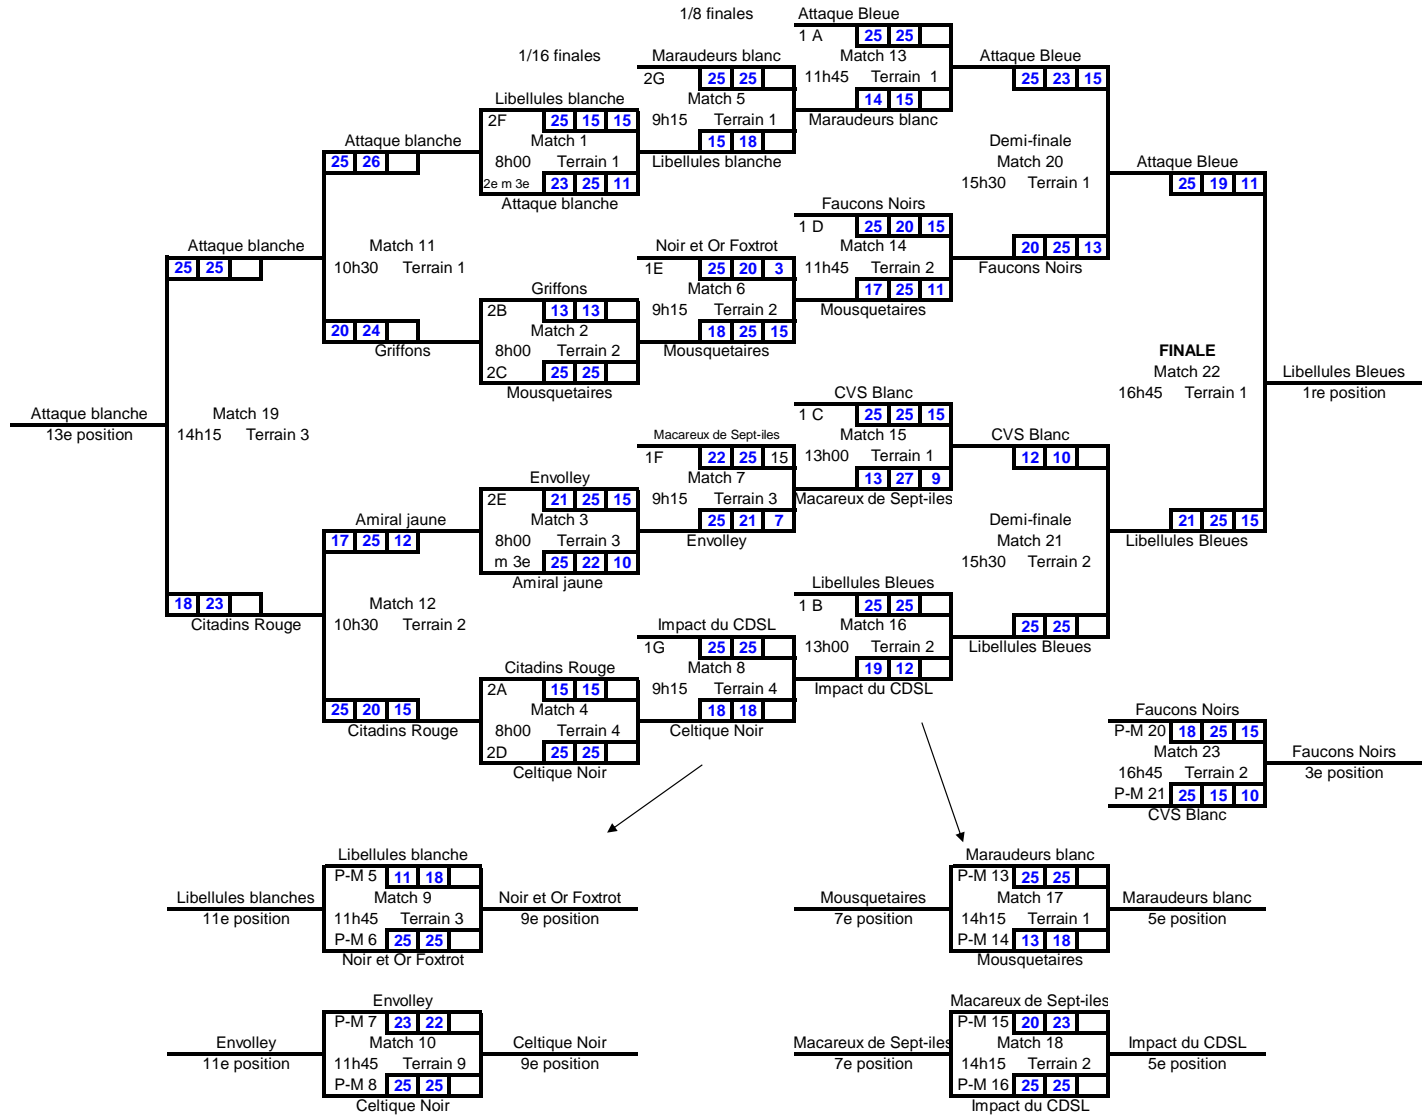

**Festival Volleyball Québec
Gatineau
30-31 mars 2018
14 ans et moins féminin division 1**

Groupe G

EQUIPES		111	112	113	114	MG	MP	SG	SP	PP	PC	SG/SP	PP/PC	RG
111	Maraudeurs blanc de laval		23 25	25 17	25 18	2	1	5	2	158	128	2,5	1,234375	2
			25 22	25 10	25 21									
			10 15											
112	Impact du CDSL	25 23		25 14	25 9	3		6	1	162	94	6	1,723404	1
		22 25		25 7	25 6									
		15 10												
113	Drakar de St-Félix	17 25	14 25		21 25		3	1	6	104	161	0,166667	0,645963	4
		10 25	7 25		25 21									
					10 15									
114	Benjamines CRA	18 25	9 25	25 21		1	2	2	5	115	156	0,4	0,737179	7M3
		21 25	6 25	21 25										
				15 10										

Féminin division 1 section 1

m 3e et 2e m 3e = meilleur 3e du groupe L, M, N, O P et 2e meilleur 3e du groupe L, M, N, O P.

1/4 finales