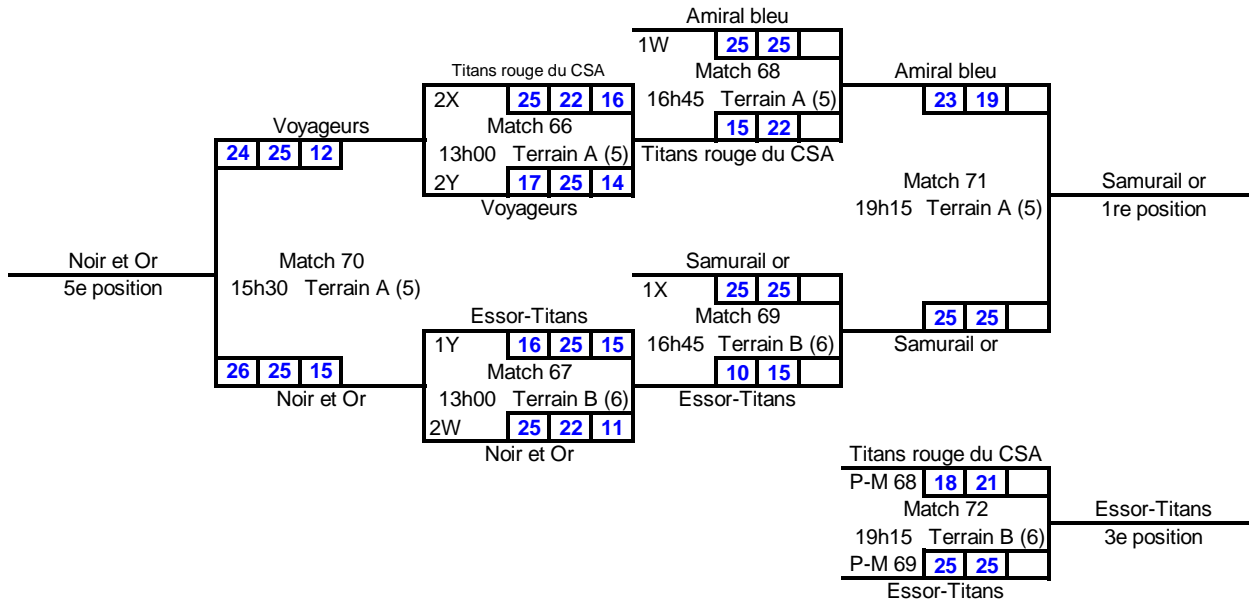

**Groupe Y**

EQUIPES		221	222	223	224	MG	MP	SG	SP	PP	PC	SG/SP	PP/PC	RG
221	Essor-titans de limoilou		25 20	18 25	25 18	2	1	5	4	187	166	1,25	1,126506	1
			25 27	25 14	25 27									
			15 11	14 16	15 8									
222	Voyageurs del'abitibi-Témis	20 25		25 16	25 22	2	1	5	2	158	145	2,5	1,089655	2
		27 25		25 22	25 20									
		11 15												
223	Griffons de l'outaouais	25 18	16 25		25 16	1	2	3	5	151	163	0,6	0,92638	4
		14 25	22 25		22 25									
		16 14			11 15									
224	Ottawa Fusion	18 25	22 25	16 25		1	2	3	5	151	173	0,6	0,872832	3
		27 25	20 25	25 22										
		8 15		15 11										

# Festival Interprovincial

14 ans et moins

**Gatineau**

30-31 mars 2018

en date du 9 mars 2018

## Masculin division 1 section 2

Québec

**Festival Volleyball Québec  
Gatineau  
30-31 mars 2018  
14 ans et moins masculin division 2**

**Groupe Z**

ÉQUIPES		231	232	233	234	235	SG	SP	PP	PC	SG/SP	PP/PC	RG
<b>231</b>	Samurai rouge du CF		21 25 20 25	25 12 25 22	25 8 25 19	25 21 15 11	6	3	196	168	2	1,166667	<b>2</b>
<b>232</b>	Amiral Blanc de JDLM	25 21 25 20		17 25 25 7 15 13	29 27 25 18	25 19 26 24	8	1	212	174	8	1,218391	<b>1</b>
<b>233</b>	Titans blanc du CSA	12 25 22 25	25 17 7 25 15 13		25 22 25 13	25 11 25 17	6	3	181	168	2	1,077381	<b>3</b>
<b>234</b>	Envolley de Sherbrooke	8 25 19 25	27 29 18 25	22 25 13 25		26 24 24 26 15 5	2	7	172	209	0,285714	0,822967	<b>4</b>
<b>235</b>	Lynx rouge de la rive-sud	21 25 25 15 11 15	19 25 24 26	11 25 17 25	24 26 26 24 5 15		2	8	183	221	0,25	0,828054	<b>5</b>